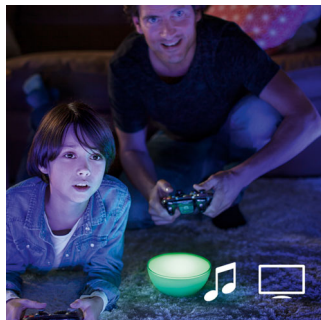

Полное погружение в игру

Получите совершенно новые ощущения. Лампы Philips hue могут синхронизироваться с играми для создания атмосферы полного погружения. Освещение реагирует на происходящее в игре и делает впечатления ярче.